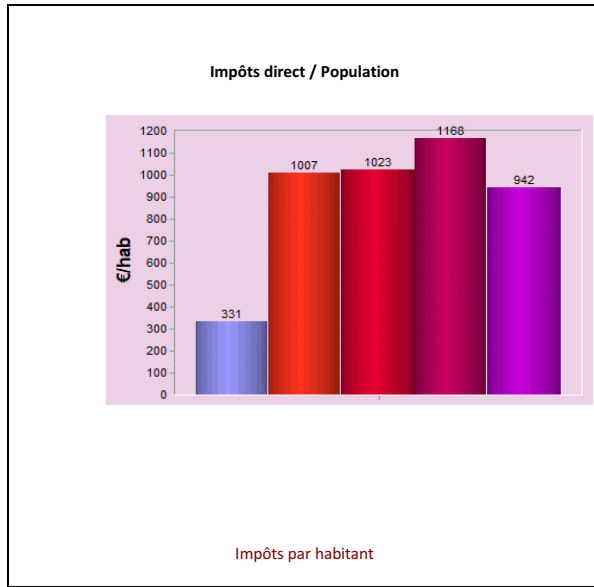

Recettes - 1- ST CLEMENT DES BALEINES - 2020 - Population comprise entre 500 et 2000 habitants

Légende	
France 2017	
Réalisé 2017	
Réalisé 2018	
Réalisé 2019	
Réalisé 2020	