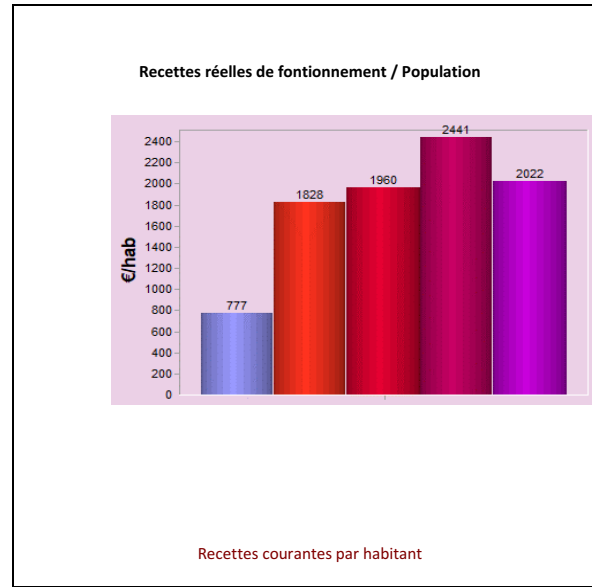

Recettes - 1- ST CLEMENT DES BALEINES - 2020 - Population comprise entre 500 et 2000 habitants

Légende	
France 2017	
Réalisé 2017	
Réalisé 2018	
Réalisé 2019	
Réalisé 2020	